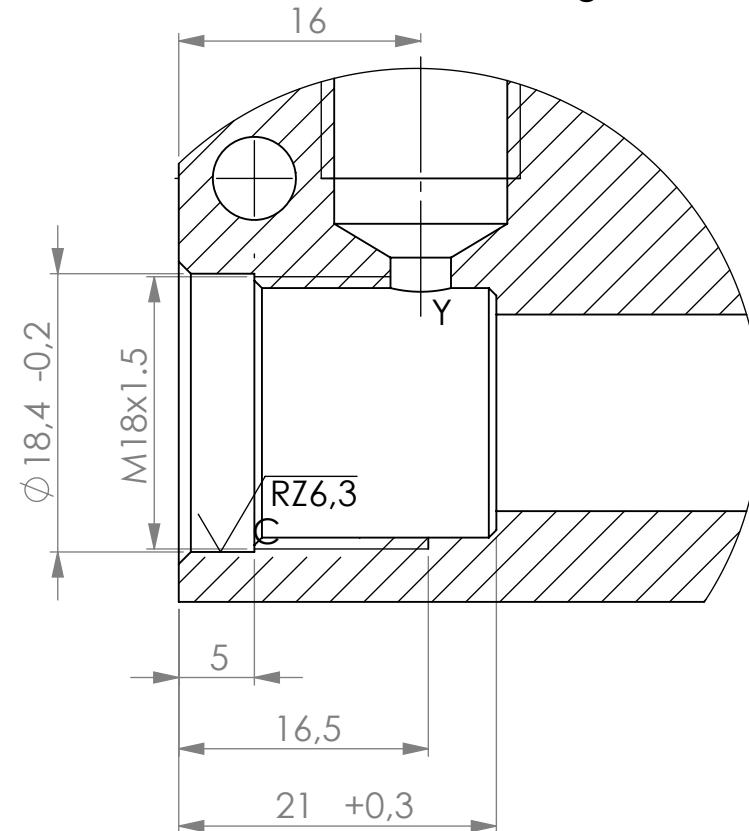

Rückschlagventilpatrone
entsperrbar,
einfach

Detail: Einbaubohrung

Maße ohne Toleranzangaben		Oberfläche:		Kunde	Kunden-Nr.
GEZEICHNET	11.06.2021	NAME	T.Schild	KM HYDRAULIKSYSTEME WIESCHERSTRASSE 86 44805 BOCHUM	
GEPRÜFT					
Norm					
BENENNUNG:			WERKSTOFF:	Artikelnummer	A4
Rückschlagventilpatrone			Stahl	KM-RV06-G1/4"	
			GEWICHT:	M: 2:1	BLATT 1 VON 1