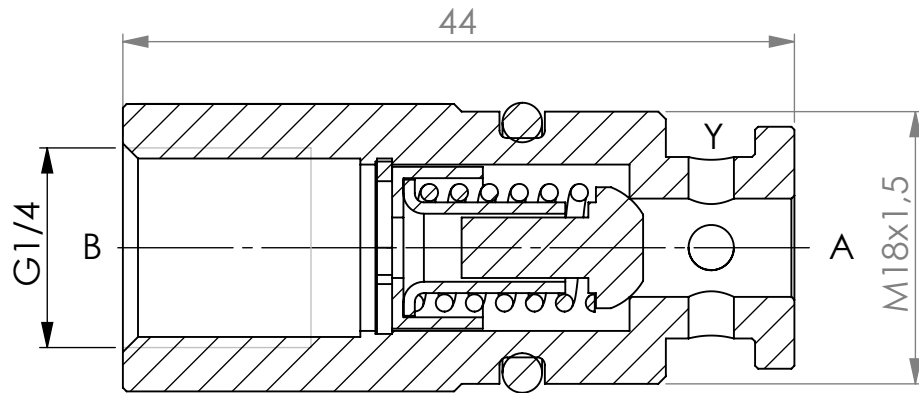

Rückschlagventilpatrone
entsperrbar,
einfach

Detail: Einbaubohrung

Maße ohne Toleranzangaben		Oberfläche:		Kunde	Kunden-Nr.
GEZEICHNET	11.06.2021	NAME	T.Schild	KM HYDRAULIKSYSTEME WIESCHERSTRASSE 86 44805 BOCHUM	
GEPRÜFT					
Norm					
BENENNUNG:			WERKSTOFF:	Artikelnummer	A4
Rückschlagventilpatrone			Stahl	KM-RV06-G1/4"	
			GEWICHT:	M: 2:1	BLATT 1 VON 1